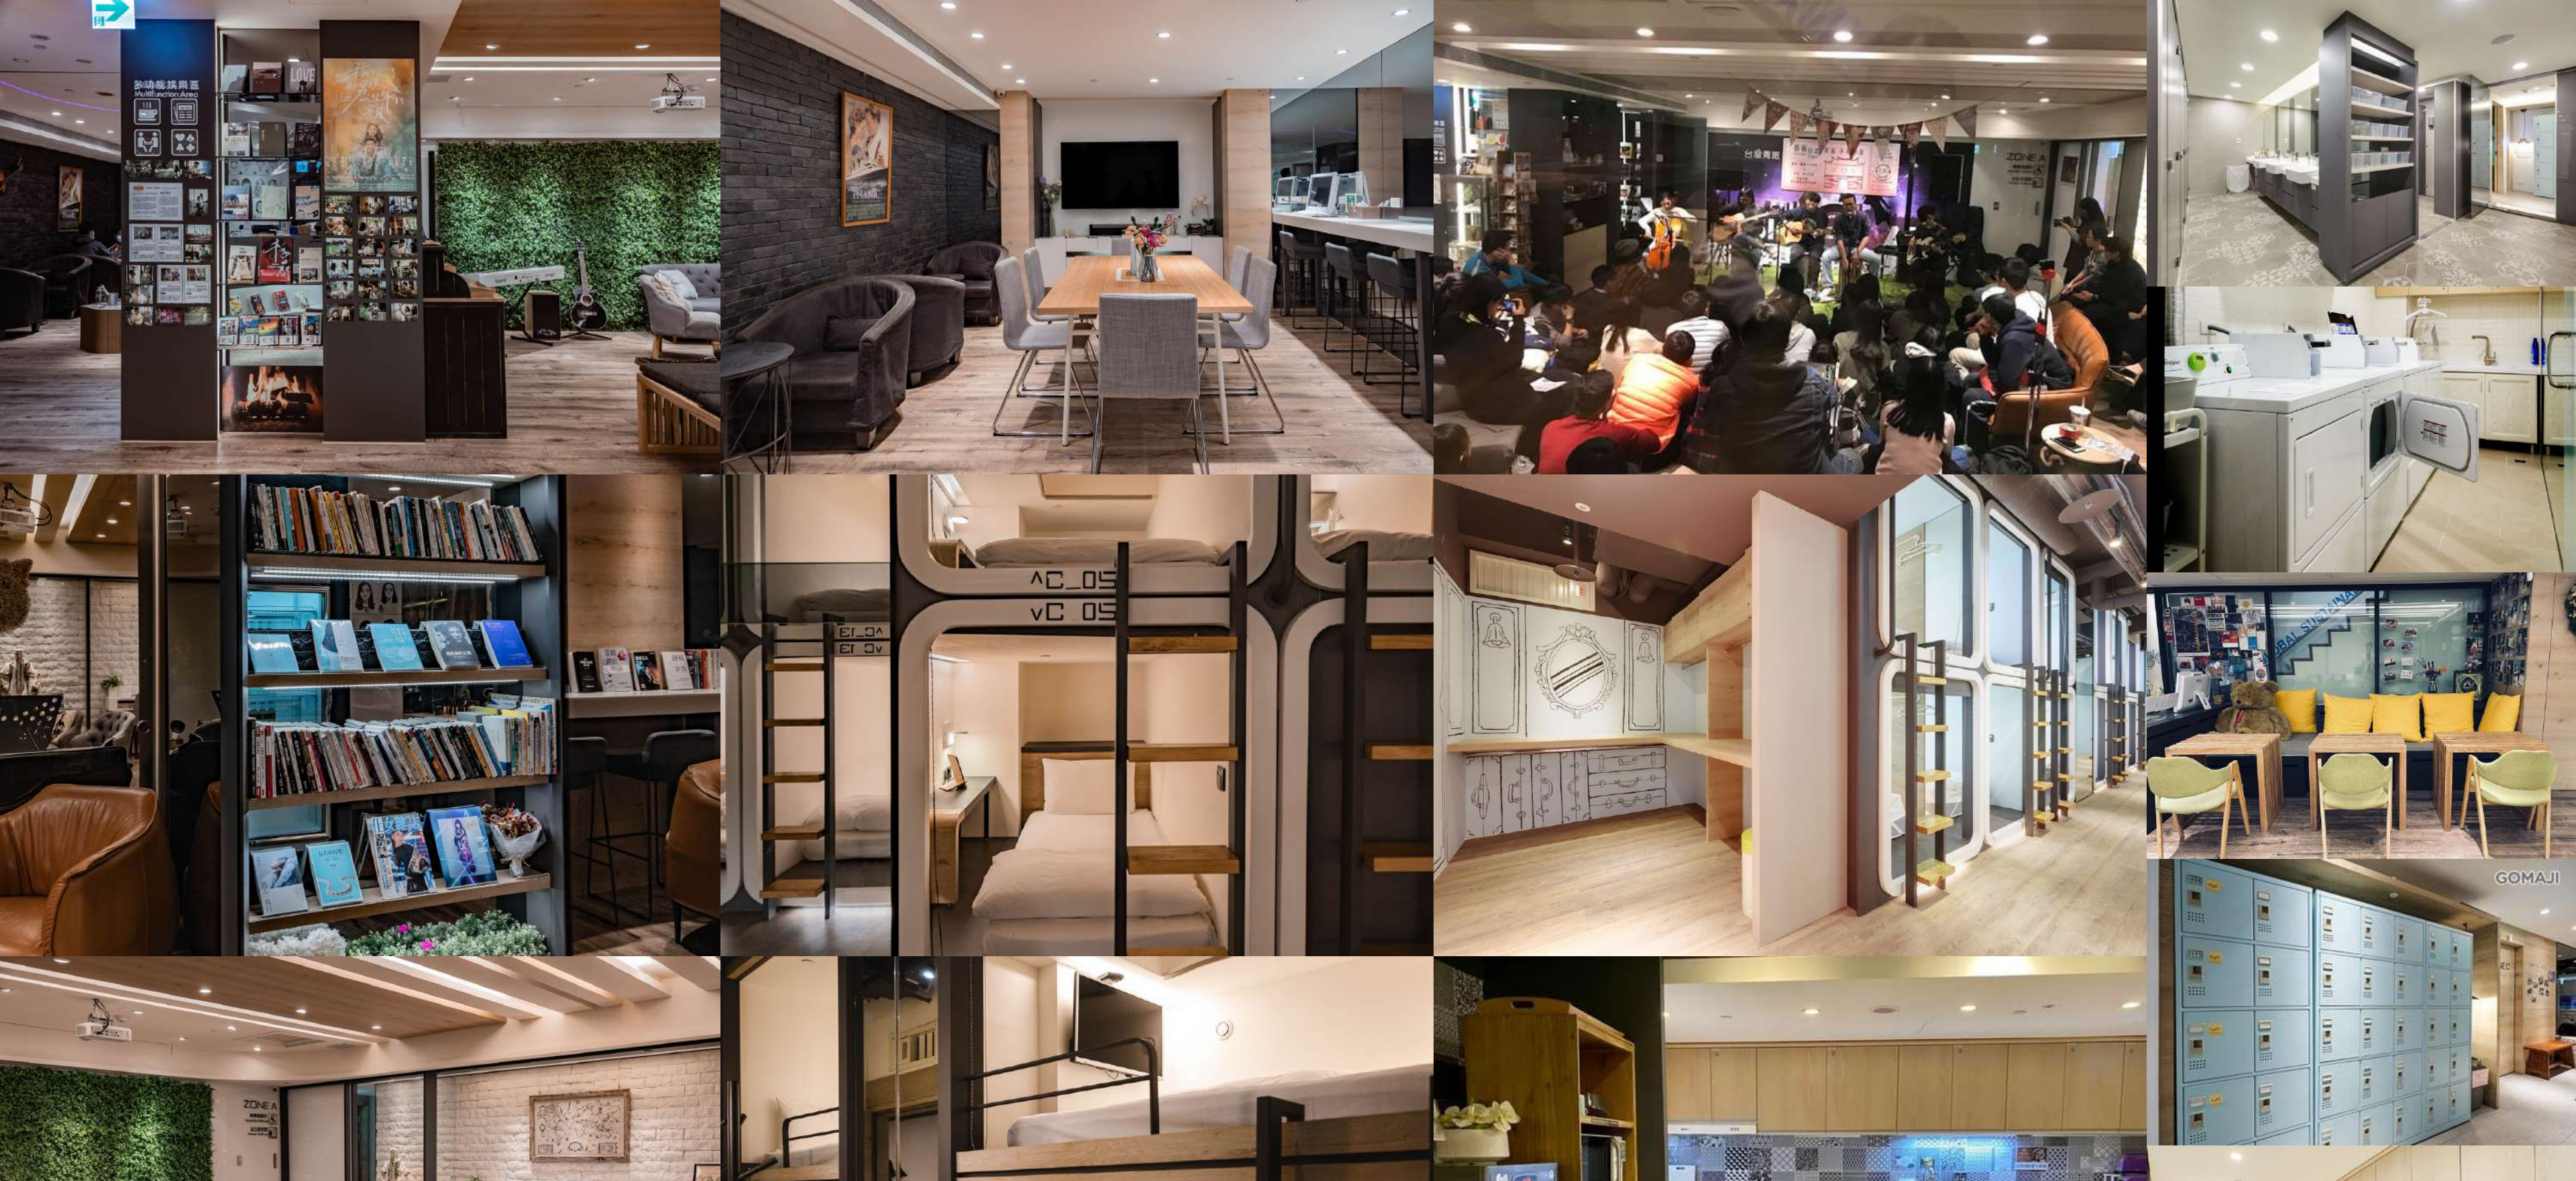

A modern hotel lounge with a bookshelf, leather chairs, and a central text overlay. The room features a light-colored wood ceiling with recessed lighting, a dark wood bookshelf filled with books and magazines, and several leather armchairs in shades of brown, yellow, and grey. A person is standing near the bookshelf, and another person is sitting at a table. The text "旅居文旅集團" and "HUB HOTEL GROUP" is overlaid in the center.

西門驛站

- 位於西門町商圈內
- 24小時自助入住櫃台
- Hub Library旅居圖書館(每月新書)
- Share Lounge咖啡點心自助吧
- 免費輕早餐：白吐司+果醬
- 50吋大電視，支援Netflix.Disney+等...
- 自助投幣式洗烘衣機

地址：台北市萬華區西寧南路67號6樓
(捷運西門站6號出口步行7分鐘)

西門驛站

松山驛站

- 饒河夜市旁
- 24小時自助入住櫃台
- 50吋大電視，支援Netflix.Disney+等...

地址：新北市板橋區南雅南路二段28號
(捷運亞東醫院站1號出口步行6分鐘)

板橋驛站2館

台灣青旅膠囊旅店

- 台北車站旁
- 女性住宿區、混合住宿區、獨立雅房區
- 超大交誼空間
- Hub Library旅居圖書館(每月新書)
- Share Lounge咖啡點心自助吧
- 超大交誼空間&共享廚房
- 自助投幣式洗烘衣機
- 不定期音樂展演

地址：台北市中正區青島西路11號B1
(捷運台北車站M8出口步行1分鐘)