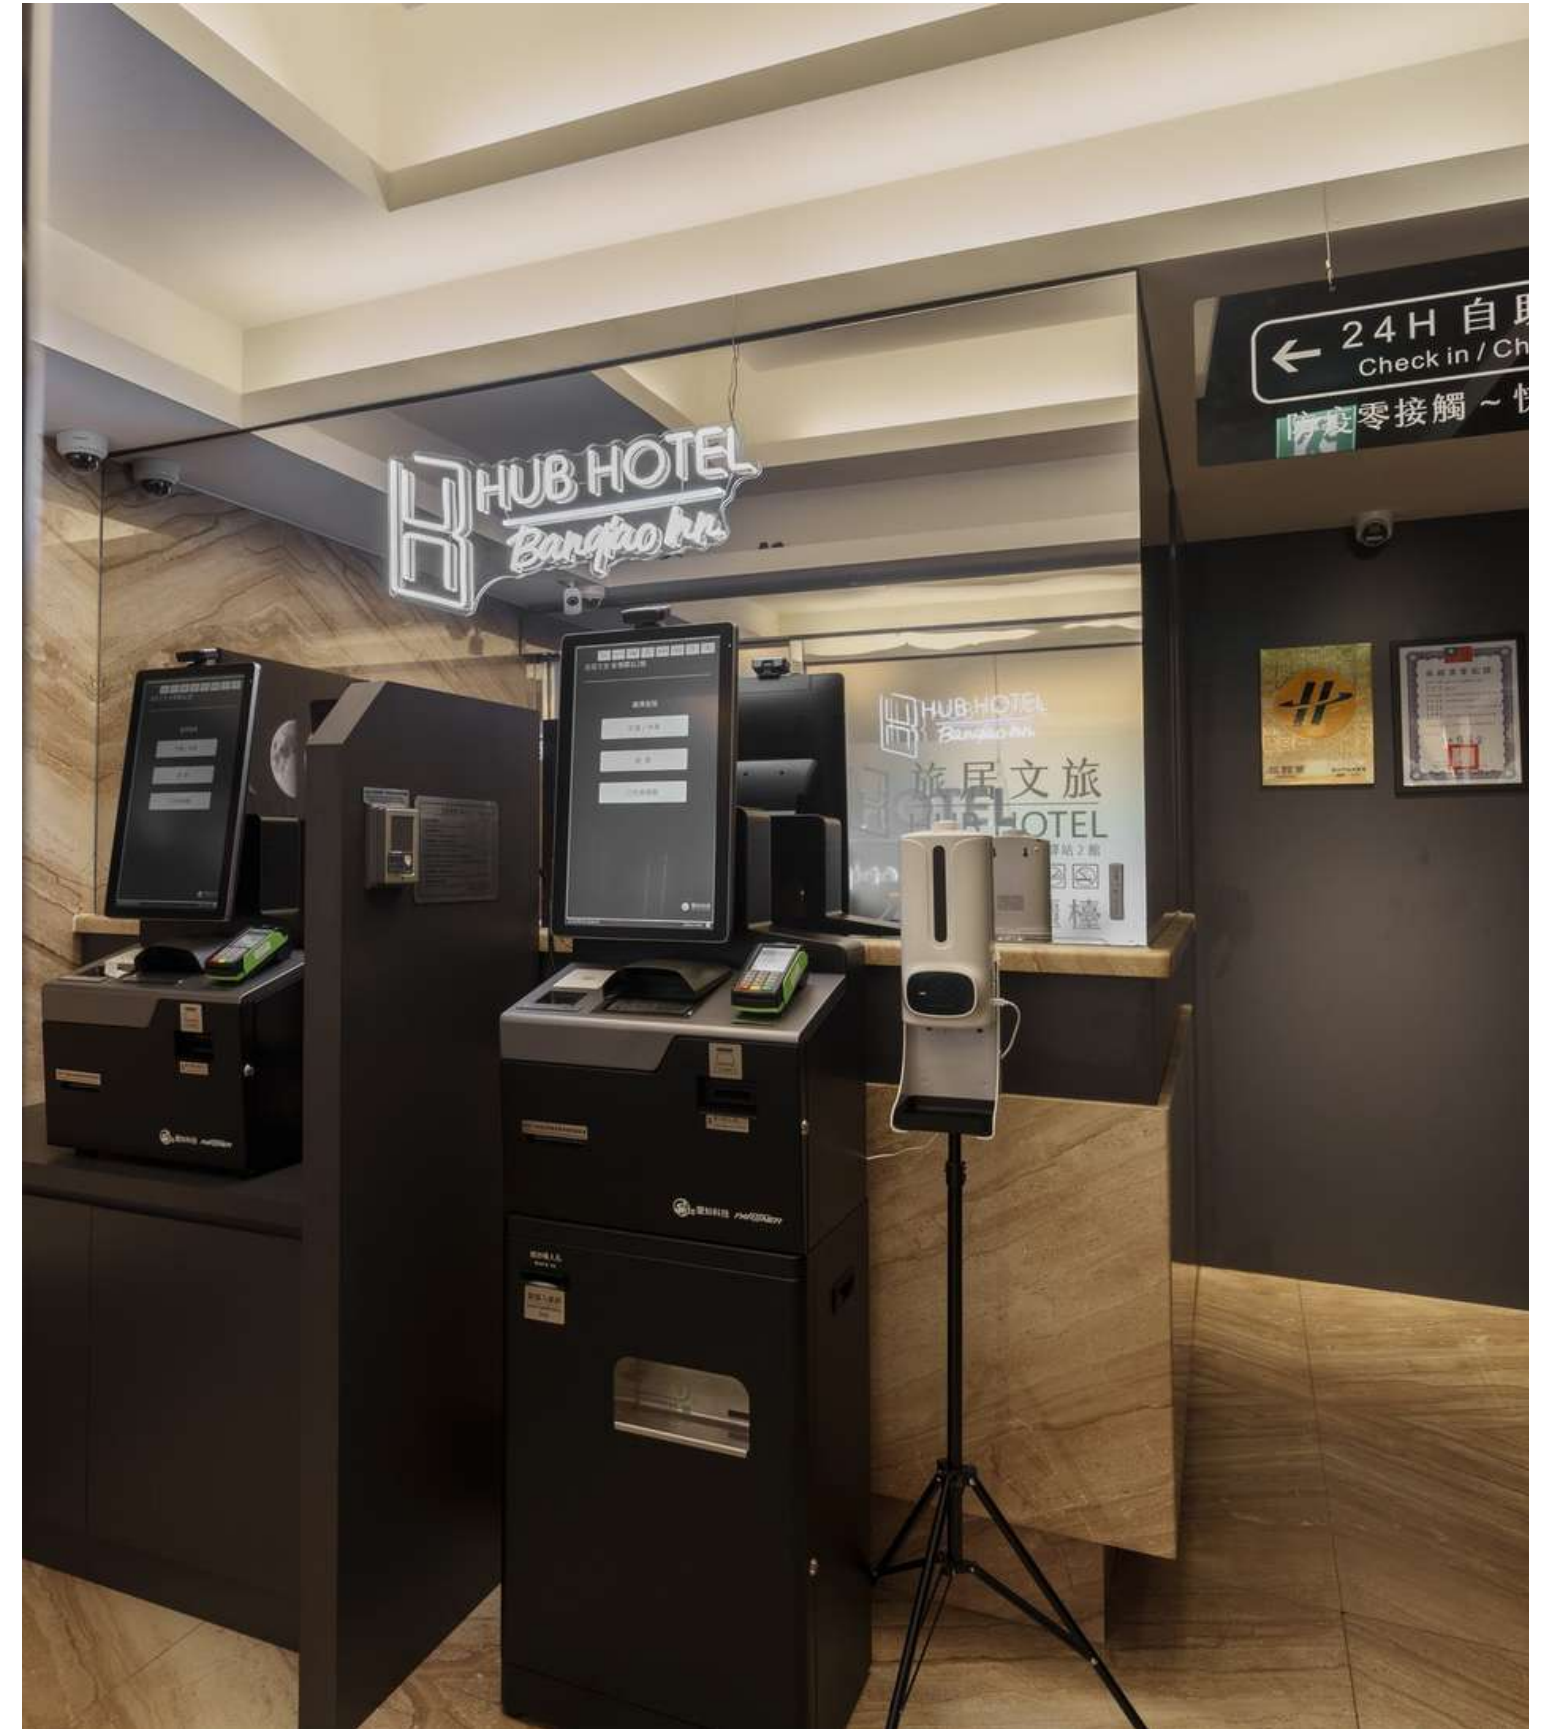

板橋驛站2館

- 亞東醫院、遠東通訊園區旁
- 24小時自助入住櫃台
- 50吋大電視，支援Netflix.Disney+等...

地址：新北市板橋區南雅南路二段28號
(捷運亞東醫院站1號出口步行6分鐘)