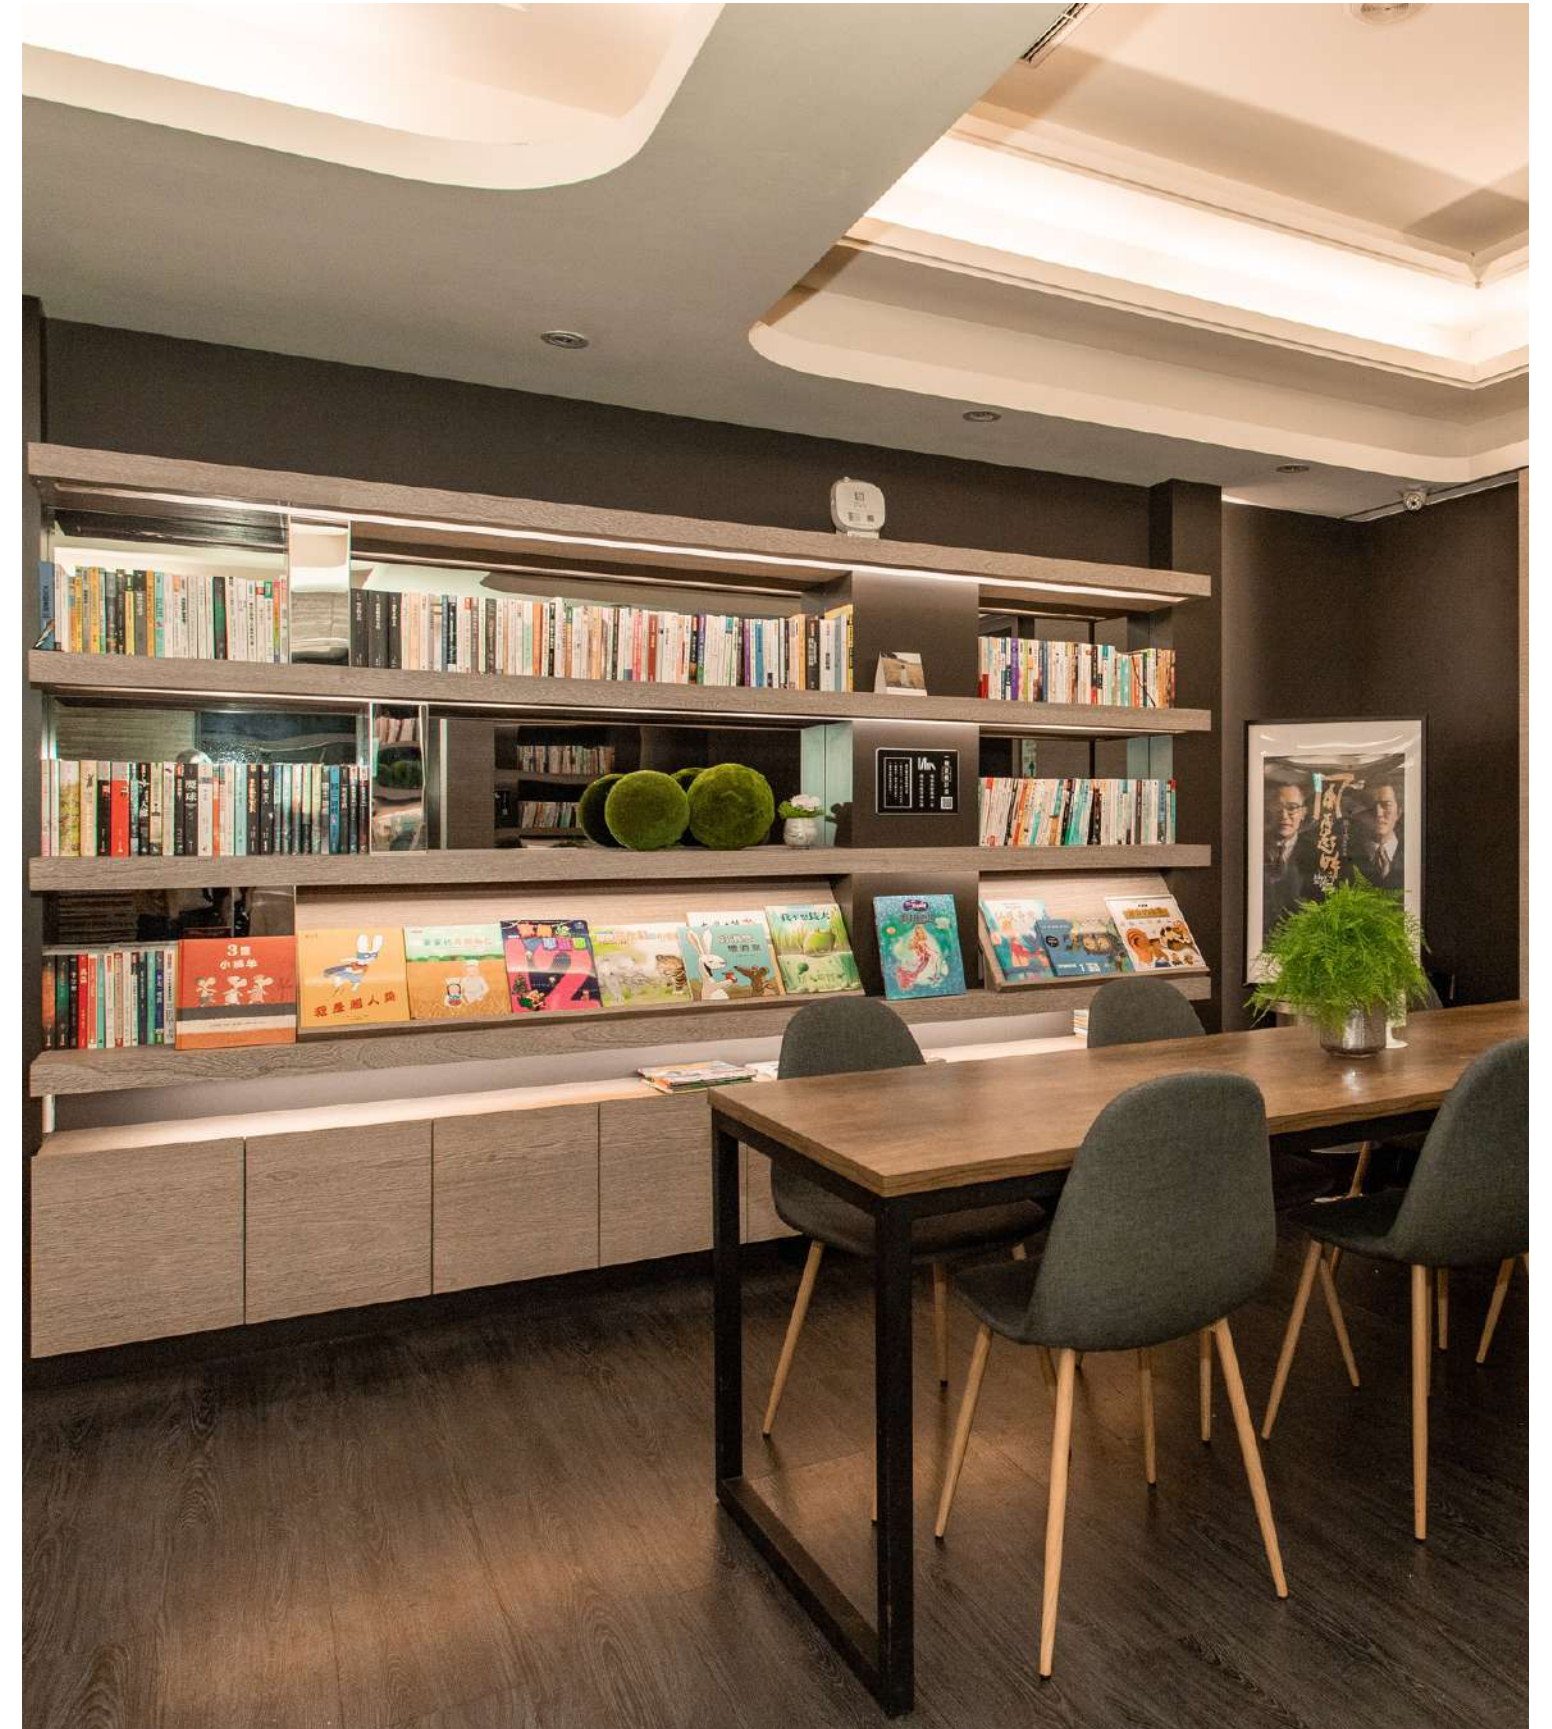

土城館

- -每房皆有對外窗
- -Hub Library旅居圖書館(每月新書)
- -Share Lounge咖啡點心自助吧
- -免費輕早餐：白吐司+果醬
- -50吋大電視，支援Netflix、Disney+等...
- -免費洗烘衣機

地址：新北市土城區中正路30號
(捷運土城站2號出口步行3分鐘)