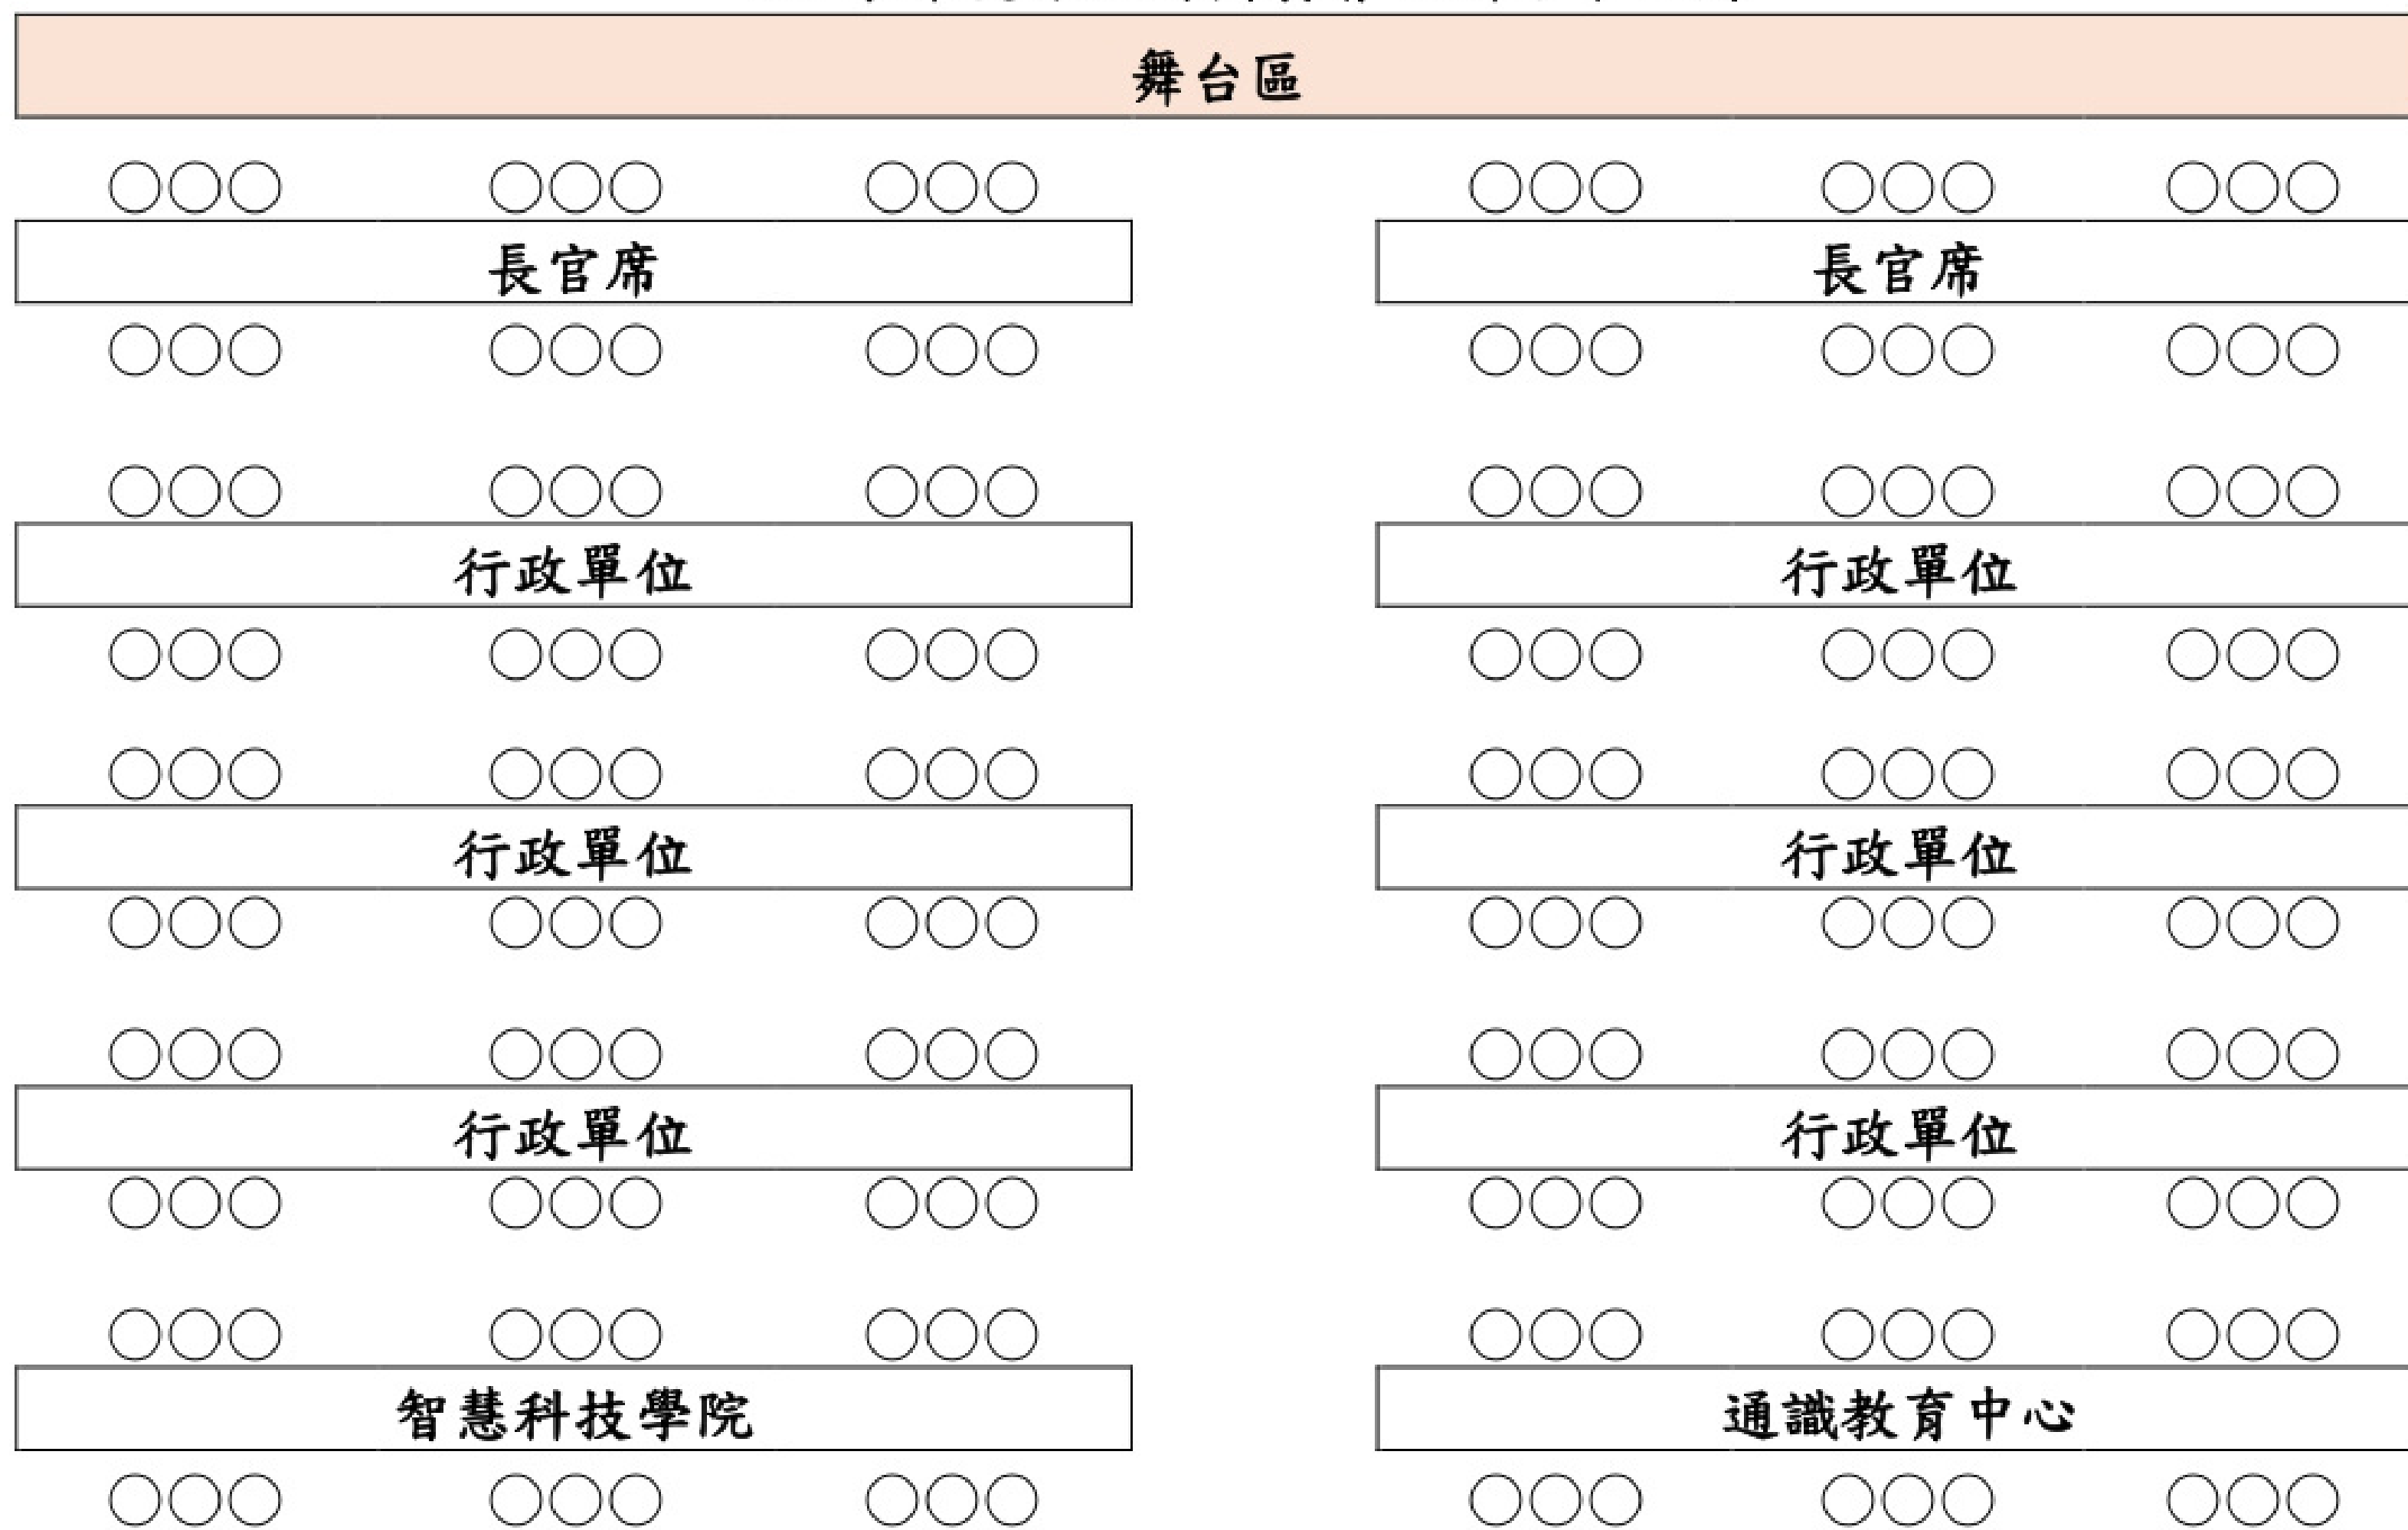

111學年度冬至湯圓餐會座位圖

111學年度冬至湯圓餐會毓麟館平面圖

垃圾桶

垃圾桶

飲料區 4張長桌

垃圾桶

垃圾桶

請按單位桌牌入座