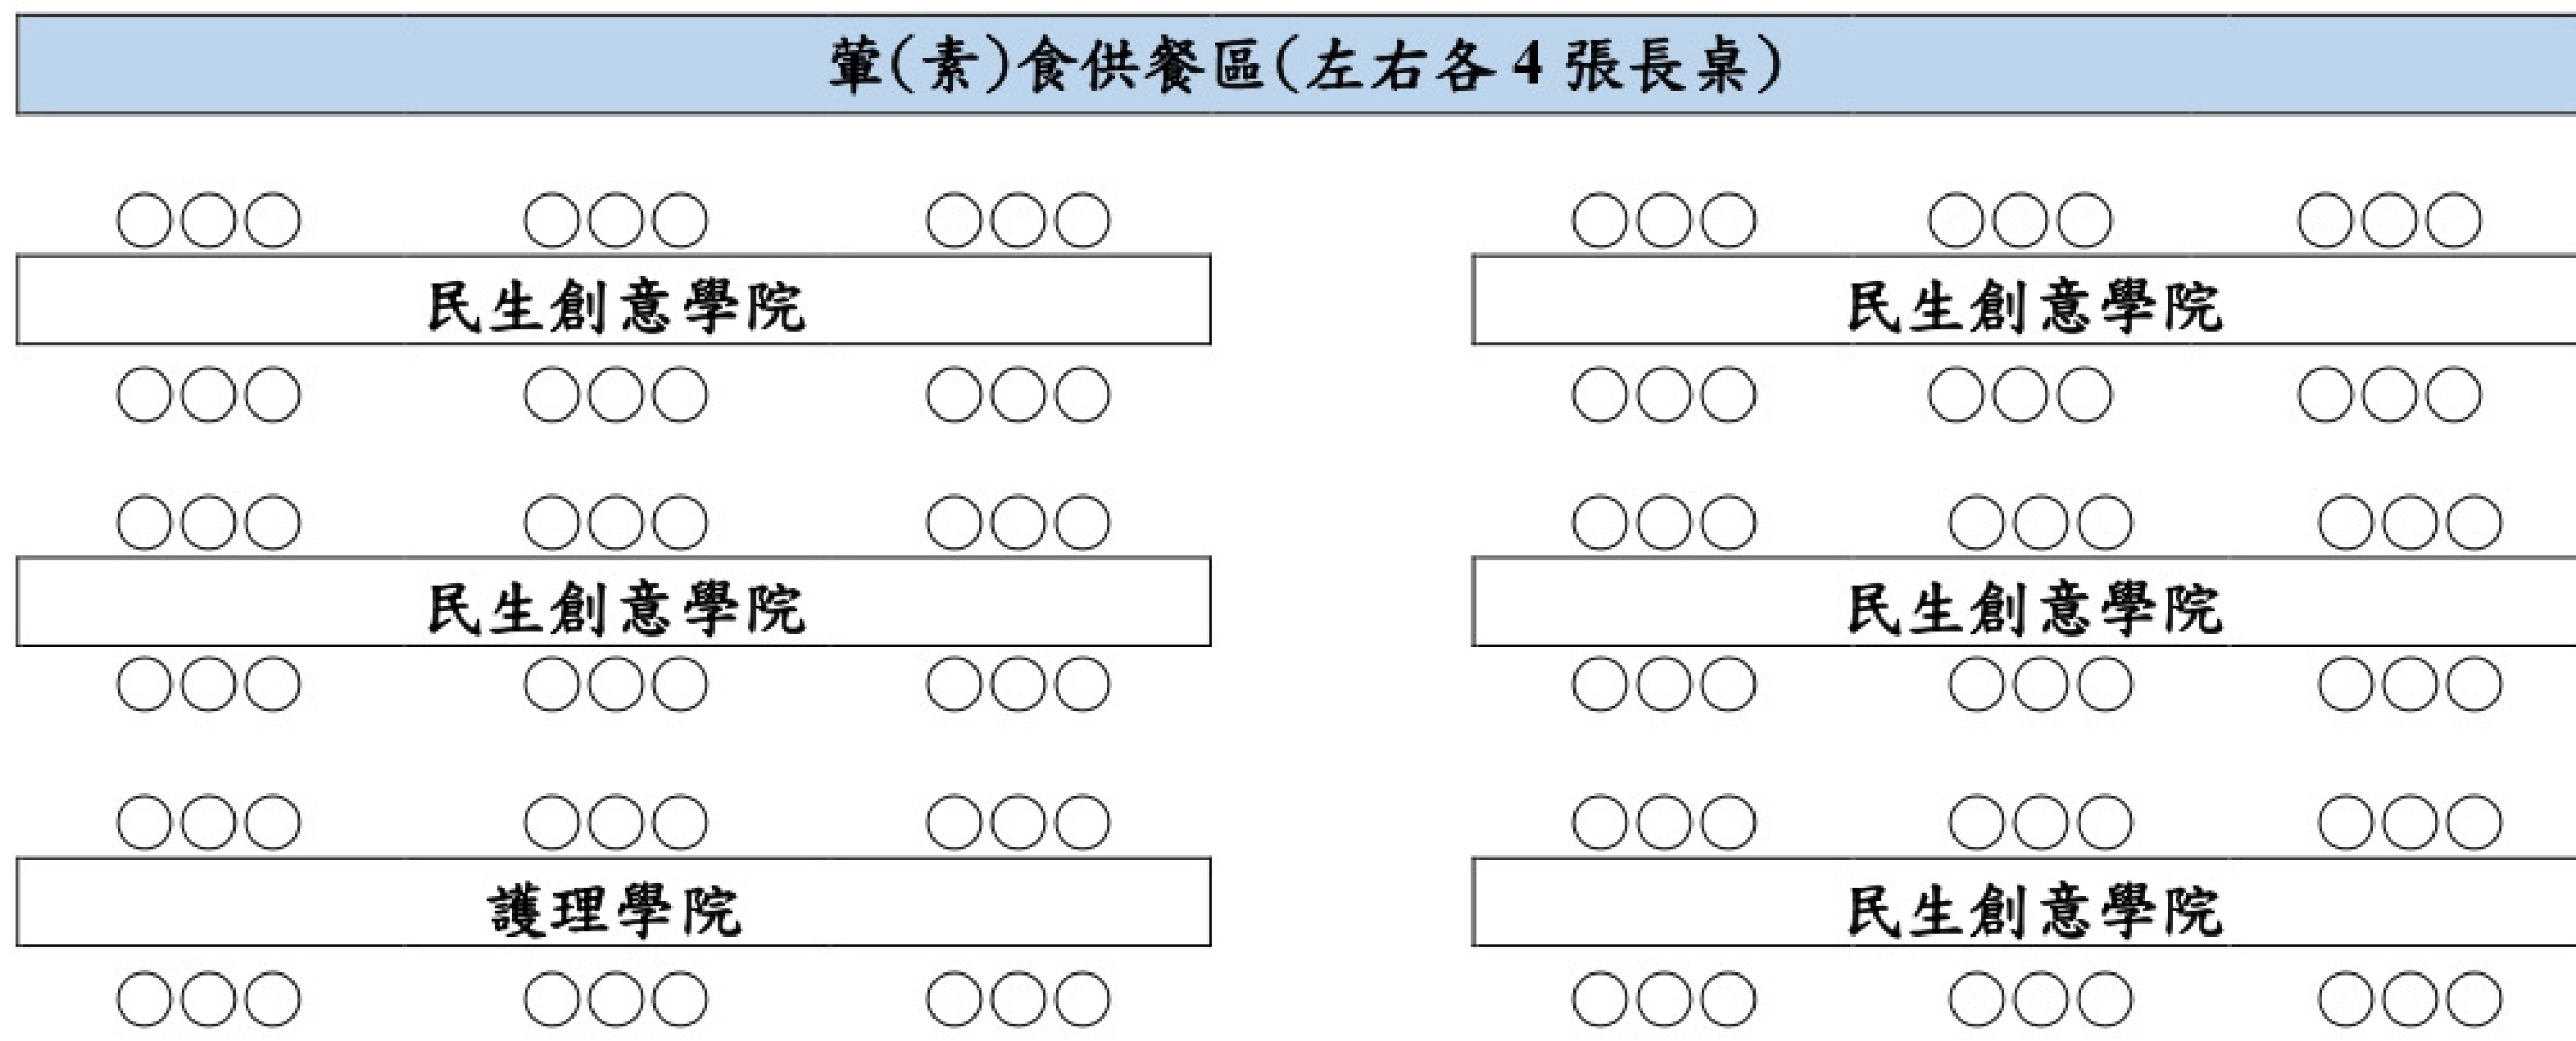

111學年度冬至湯圓餐會座位圖

111學年度冬至湯圓餐會毓麟館平面圖

垃圾桶

垃圾桶

飲料區 4張長桌

垃圾桶

垃圾桶

請按單位桌牌入座