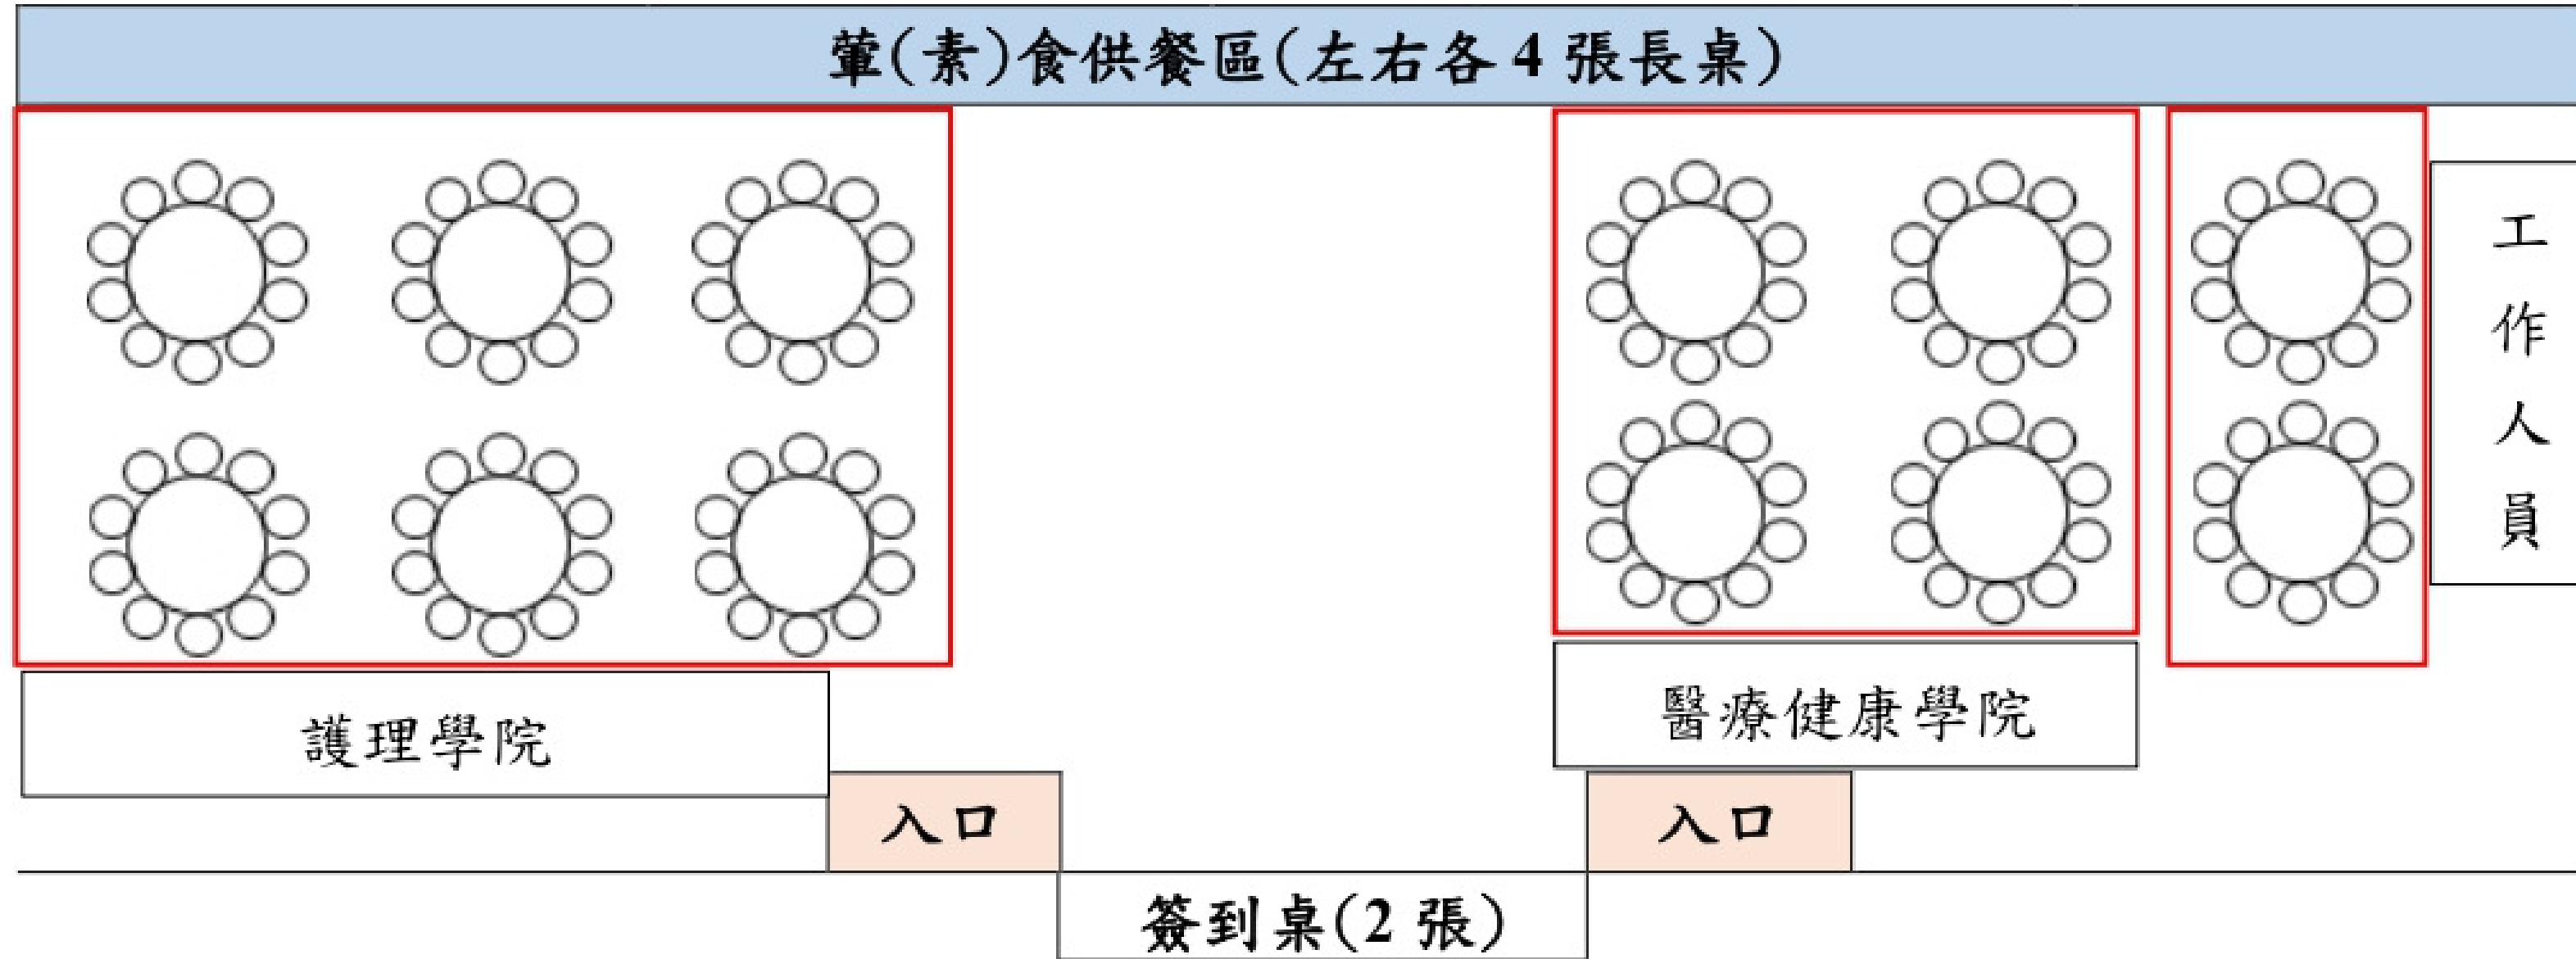

111學年度冬至湯圓餐會座位圖

111學年度冬至湯圓餐會毓麟館平面圖

垃圾桶

垃圾桶

飲料區 4張長桌

垃圾桶

垃圾桶

請按單位桌牌入座